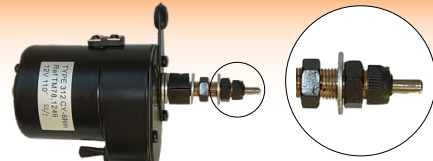

## Wiper Motors

**2494**  
Wiper Motor 12 Volt 105  
Degrees Small Tapere

**2493**  
Wiper Motor 12 Volt 85  
Degrees Small Tapered

**41656**  
Wiper Motor 12 Volt 120;  
Straight Single Spin  
Shaft Length 99mm