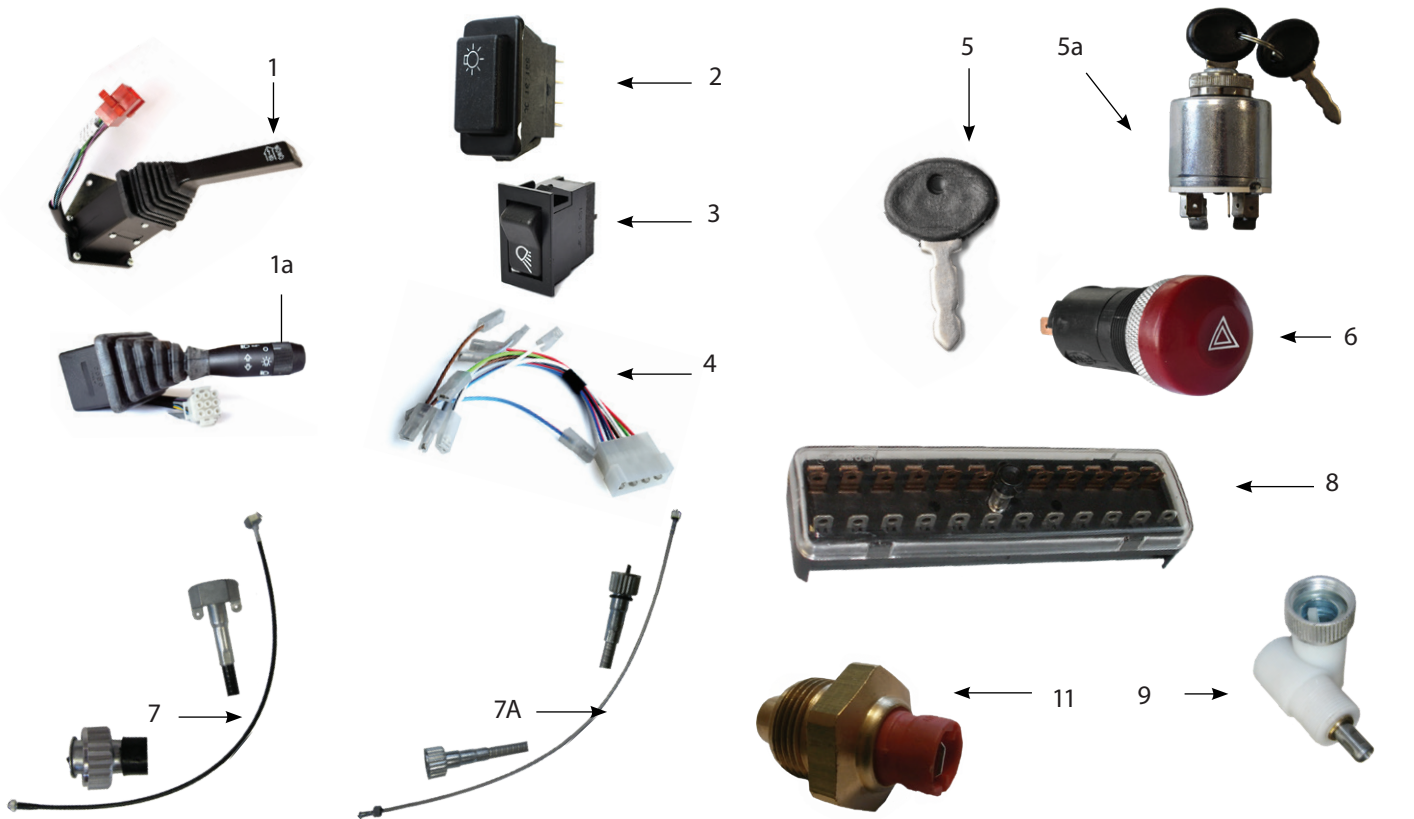

7059

Switch Fiat Heater

7424

Switch Fiat Brake Light

7092

Solenoid Fiat 90 Starter

7288G

Ignition Switch Fiat with key

7067

Ignition Switch Key PAIR
suits to 7288G

Dash & Electrical Parts

- 1. **7280** Light Switch Fiat 90's
- 1A. **42123** Indicator Light & Horn Switch Fiat 94
- 2. **7281** Head Lamp Switch Fiat
- 3. **7282** Switch Work Lamp Fiat
- 4. **7743** Wire Harness Fiat 90 Series Light Switch
- 5. **7067** Ignition Switch Key For 7288G
- 5a. **7288G** Ignition Switch Fiat with key
- 6. **7146** Hazard Switch Fiat
- 7. **7318** Rev Counter Cable Fiat Big Nut
- 7a. **7214** Rev Counter Cable - 820mm Fiat 90 94 80 480 - 980 & 60/90 - 180/90 & 60/94 - 88/94 500 540 550 570 670 640
- 8. **7291** Fusebox 110-90 12 Way
- 9. **7292** Angle Drive Fiat 110-90
- 11. **7825** Temperature Sender M22 Fiat 55-46 55-64DT 60-46 60-46DT 65-46 65-46DT 100-55 85-55 95-55 55-56 55-56DT 60-56DT 65-56 65-56DT 70-56DT
- 12. **43556** Temperature Sender M16
- 13. **4196** Indicator Switch - c/o Light Green