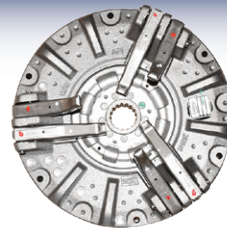

1000 1000DT 650 750 850 900 800

7870
Clutch Kit Fiat 1000 1000DT 650 750 850 900 800
OE Ref: 1930990