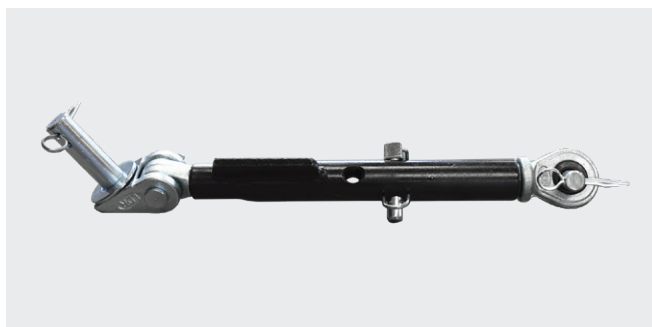

Stabilisers

4063
Stabiliser Fiat 100-90 420mm Long
OE Ref: 5123273