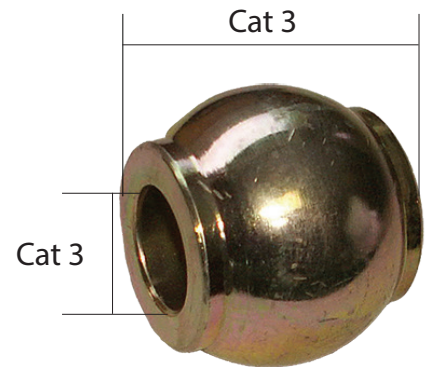

Top Link Ball Cat 3/3

- I/D Ø: 1 9/32".
- O/D Ø: 2 23/64".
- Width: 2"

4044

Top Link Ball CAT 2

Cat 2/2

Top Link Conversion Bushes

53475

Bush Top Link Conversion
Cat 2 Cat 3