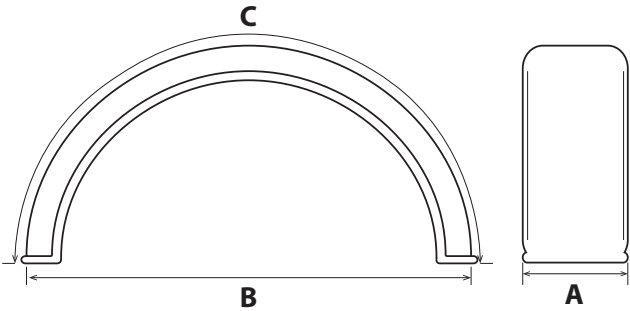

Mudguard Kits

Note: All measurements are +/- 15mm due to the nature of manufacturing process

2436 - 2WD	A: 320 mm, B: 970mm	C: 1080 mm
2969	A: 350 mm, B: 970mm	C: 1090 mm
402947	A: 365 mm, B: 1135mm	C: 1280 mm
2968	A: 415 mm, B: 1235mm	C: 1430 mm
402948	A: 470 mm, B: 1250mm	C: 1440 mm
2959	A: 540mm, B: 1320mm	C: 1530 mm
2960	A: 605mm, B: 1630mm	C: 1895 mm
54823	A: 415mm, B: 1235mm	C: 1430 mm