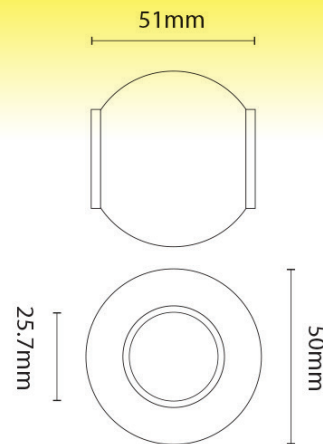

Top Link Ball Cat 3/3

- I/D Ø: 1 9/32".
- O/D Ø: 2 23/64".
- Width: 2"

4044

Top Link Ball CAT 2

Cat 2/2

Top Link Conversion Bushes

53475

Bush Top Link Conversion
Cat 2 Cat 3