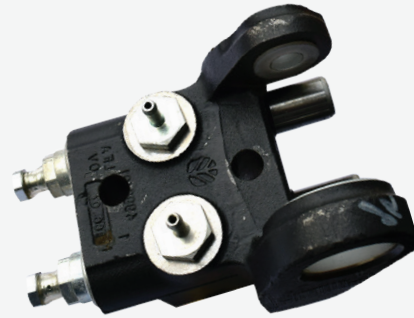

P.T.O. & Gearbox Parts

7835

PTO Cable Fiat 1180 1180DT Classique
[OE Ref: 5110683](#)

7989

PTO Shaft
 Fiat Classique 570 580 680 780 880
[OE Ref: 4998230](#)

7990

PTO Shaft Fiat 66 76 86 88 90 93 94
 Classique L Series Ford 4635 4835 5635
 New Holland TL70TL80 TL90
[OE Ref: 5109726](#)

7301

Transmission Lever Fiat 90's
[OE Ref: 5132023](#)

7398

100-90 Selector Rail Ball
[OE Ref:20063390](#)

7453

PTO Shaft Fiat 100/90 Inner
[OE Ref:5127291](#)

55451

PTO Oil Seal Case JX55 - JX95 JX70U - JX1090U
 55-90-85-90DT 4635 - 4635 50 x 80 x 10
[OE Ref:5106867](#)

Brake Parts

- 1. **7400** Brake Cap Spring Fiat 80-90
- 2. **7418** Brake Cap Plug Fiat 100-90
- 4. **42263** Brake Reservoir Fiat 90 Series

- 7858**
Brake Master Cylinder Fiat 90 Series
[OE Ref: 5111685](#)