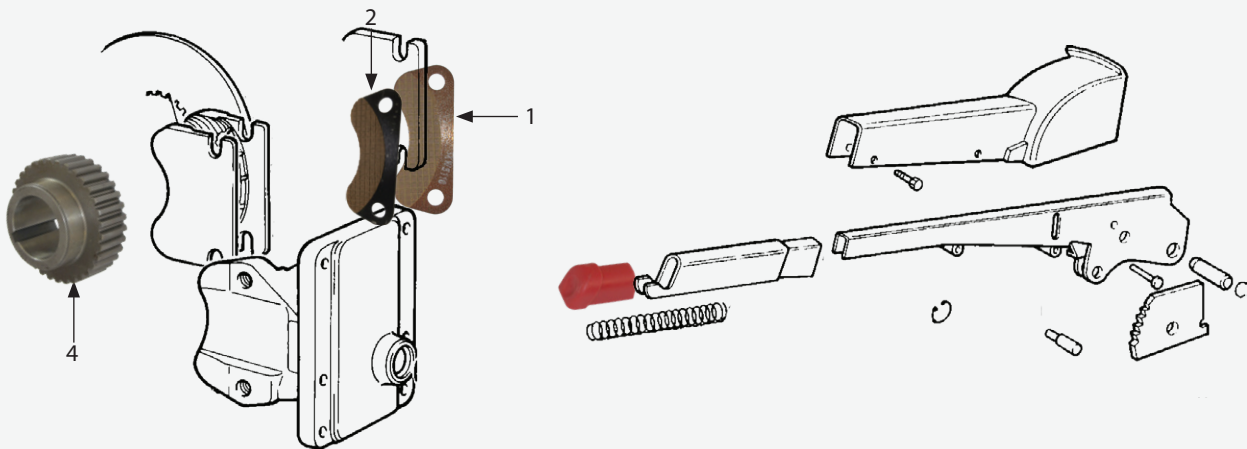

- 3494**
Hand Brake Cable
Fiat 780 80 90 94
690mm Long

- 8007**
Hand Brake Cable Fiat
90s Ford 30 Series
[OE Ref: 5111687](#)

- 3447**
Brake Light Switch
Fiat 1/8'27 NPTF Hyd
Brake Light Sw

- 1. **7407** Hand Brake Pad Fiat - 1 Sided
- 2. **7408** Hand Brake Pad Fiat - 2 Sided
- 4. **7422** 100-90 / 880-880DT Hand Brake Gear