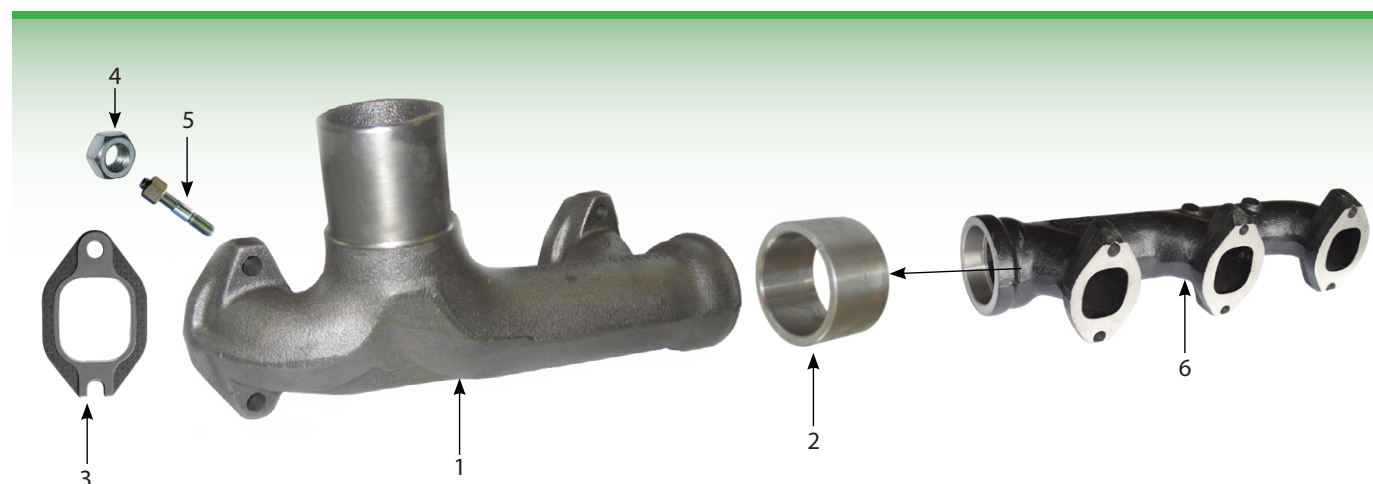

7847
Exhaust Elbow Fiat 46 56 66 76 88 93
94 566 Classique
OE Ref: 44905153

Exhaust Manifolds

1. **7359** Exhaust Manifold Fiat 80-90 80-90DT
2. **7360** Exhaust Manifold Gasket Fiat 80-90

7826
Exhaust Manifold Fiat 500 540 446 450 45-66
60-66 60-76 480 60-93 L60 New Holland 4010
5010 4030 TL65